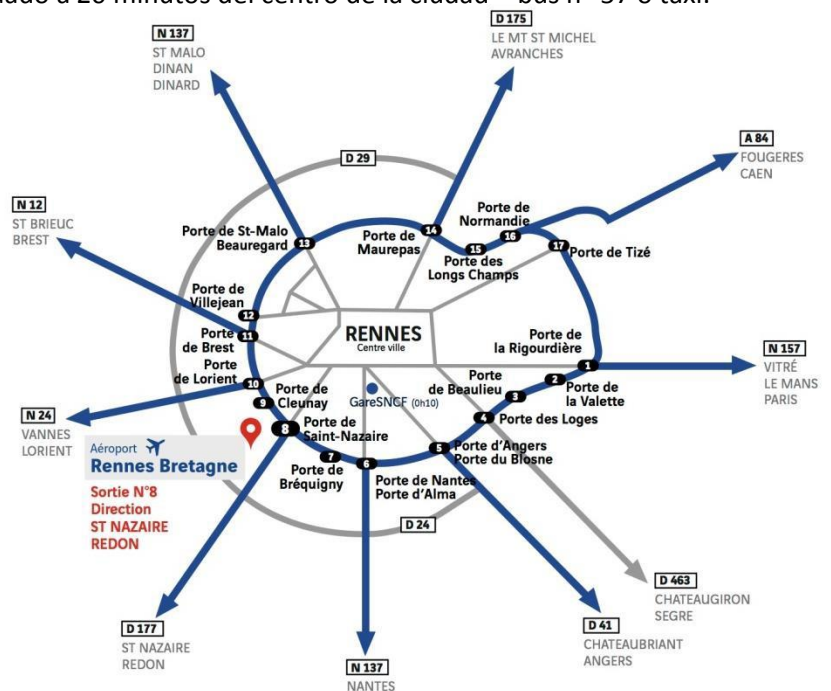

Asamblea General de la AICE

21 y 22 de marzo de 2019

INFORMACIÓN IMPORTANTE

Localización

[Hôtel Mercure Centre gare 1 rue du Capitaine Maignan - 35000 RENNES](#)

Situado en el centro y próximo a la estación de tren.

Ir al centro de Rennes desde el aeropuerto

El aeropuerto de Rennes-Saint Jacques está situado a 20 minutos del centro de la ciudad – bus nº 57 o taxi:

➤ En taxi

Los taxis se emplazan enfrente al hall de llegadas. A título indicativo, un trayecto entre el aeropuerto y el centro de la ciudad tiene un coste de 18€ (tarifa diurna).

➤ En bus

Bus nº57. La parada está situada en el cruce de la Avenida Joseph Le Brix (avenida del aeropuerto) y la Avenida Jules Vallès, a 300m de la terminal y cerca de las tiendas.

Tarifa: 1.50€, billete de ida. Se puede comprar en el mostrador de información (válido durante 1h) y en el bus.

[MAPA](#)

[Horarios bus nº57](#)

En tren

La estación de Rennes se encuentra a 1h 25min de París (Estación Montparnasse) en TGV, con conexiones frecuentes todos los días. El centro de la ciudad se halla a corta distancia de la estación (a pie).